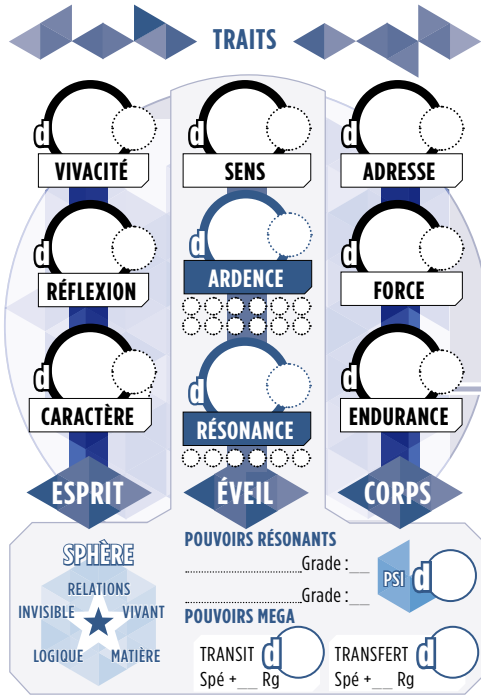

FICHE DE PERSONNAGE
« SÉRIE »

NOM/SURNOM DU PERSONNAGE

IDENTITÉ PROVISOIRE

MÉTIER/VOIE

FONDAMENTAUX

ATTITUDE, VÉCU

MOTIVATION

OBJECTIFS

PULSIONS/ADDICTIONS

HANTISE

Points de Vie	Points de Mêlée	Défis et cumuls
28		
27		
26		
25		
24		
23		
22		
21		
20		
19		
18		
17		
16		
15		
14		
13		
12		
11		
10		
9		
8		
7		
6		
5		
4		
3		
2		
1		